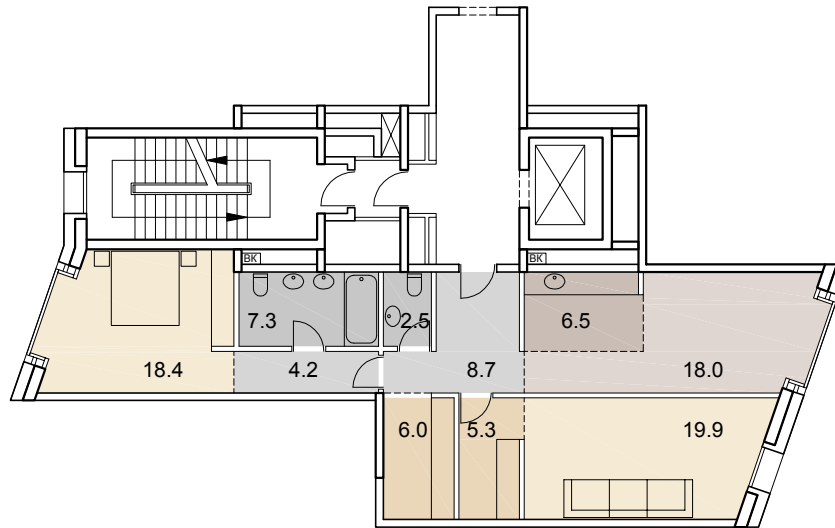

145

НОМЕР
КВАРТИРЫ

3

КОЛ-ВО
КОМНАТ

96.8

ОБЩАЯ
ПЛОЩАДЬ, м²

SAVIN

6 этаж +18.300
7 подъезд

- гостиная-столовая |
- кухня-ниша |
- спальня |
- гардеробная |
- кладовая |
- сан. узел |
- ванная комната |
- холл |
- коридор |
- стояк ВК | ВК