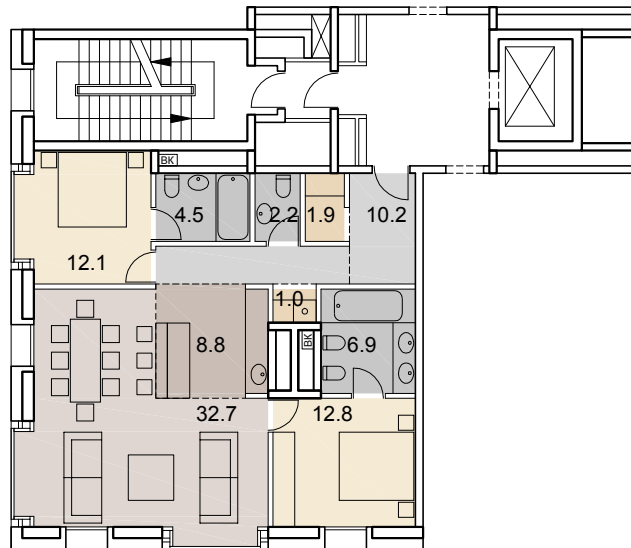

102

НОМЕР
КВАРТИРЫ

3

КОЛ-ВО
КОМНАТ

93.1

ОБЩАЯ
ПЛОЩАДЬ, м²

SAVIN

6 этаж +18.300
4 подъезд

- гостиная-столовая |
- кухня-ниша |
- спальня |
- гардеробная |
- кладовая |
- сан. узел |
- ванная комната |
- холл |
- коридор |
- стояк ВК | ВК