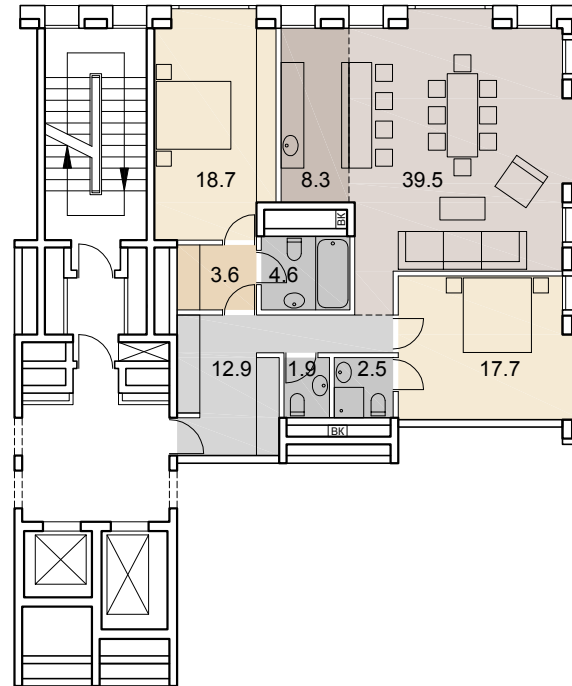

10

НОМЕР  
КВАРТИРЫ

3

КОЛ-ВО  
КОМНАТ

109.7

ОБЩАЯ  
ПЛОЩАДЬ, м<sup>2</sup>

SAVIN

4 этаж +12.840  
1 подъезд

- гостиная-столовая |
- кухня |
- спальня |
- гардеробная |
- кладовая |
- сан. узел |
- ванная комната |
- холл |
- коридор |
- стояк ВК |