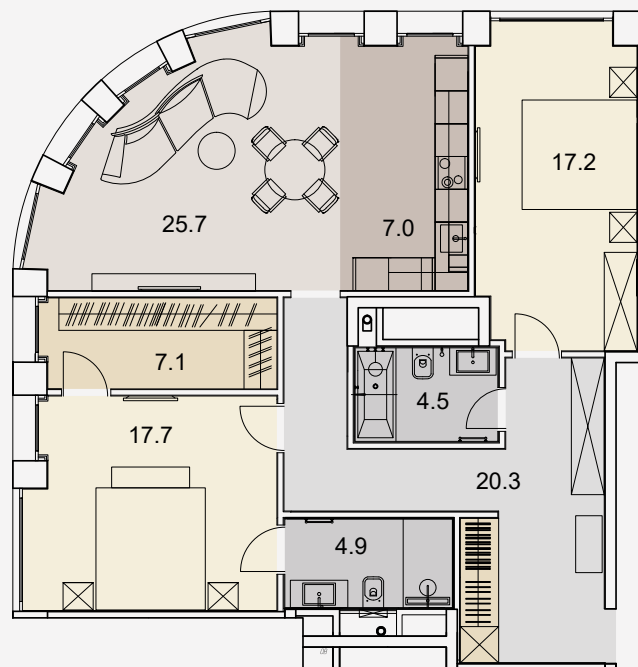

Планировочные решения

9 3 4 104,4
НОМЕР КОЛ-ВО ЭТАЖ ОБЩАЯ
КВАРТИРЫ КОМНАТ ПЛОЩАДЬ, М²