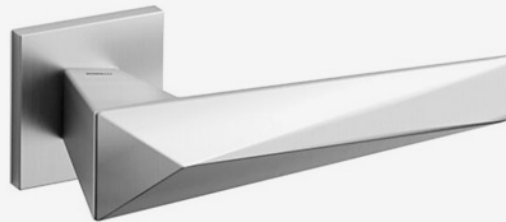

Mandelli ZEIT 1721
Дверные ручки на розетках

Защёлки **Mondeli Italy**