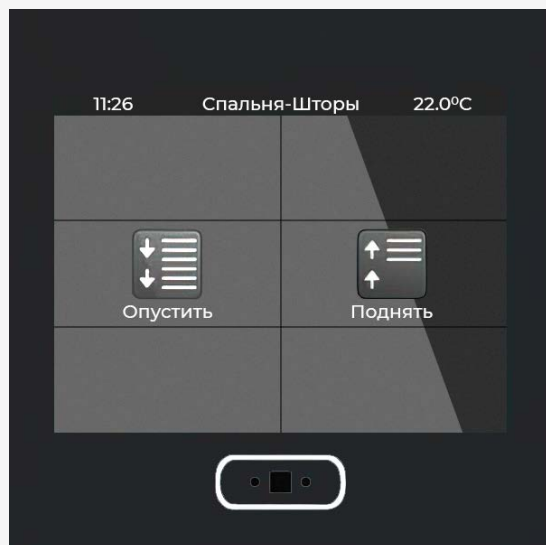

Система умного дома

Стеновые панели **Zenio Z35**

Управление всеми системами осуществляется с помощью стеновых панелей, расположенных в каждой климатической зоне – гостиная, спальня, кухня и др.

Единое управление системами:

Кондиционирование **DAIKIN**

Увлажнение **AIRWET**

Отопление (конвектора **ISOTERM**)

По желанию

Управление шторами

Управляйте шторами с помощью сенсорной панели Zenio, смартфоном или командой Алисе.

По желанию Голосовое управление с помощью Алисы