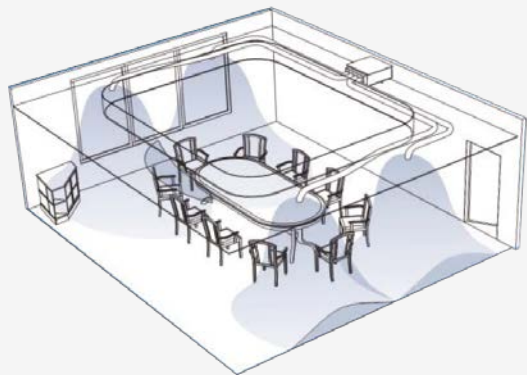

Архитектурное и Техническое наполнение квартир

Кондиционирование **Daikin**

— управление через ZENIO Z35

Увлажнение воздуха **Airwet**