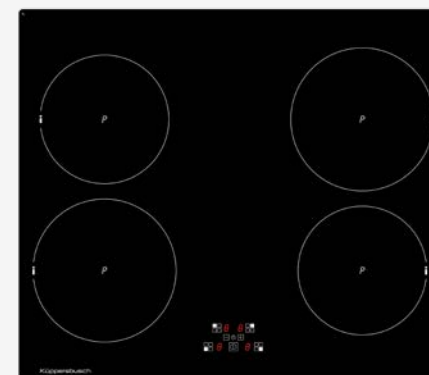

Индукционная варочная
панель **Kuppersbusch**

KI 6120.0 SR

Спецификация кухонного оборудования

Мойка **Blanco**

Sublime
500-U 52595
Цвет: Черный

Смеситель **Blanco**

526235 FONTAS-S II Silgrant
Цвет: Черный